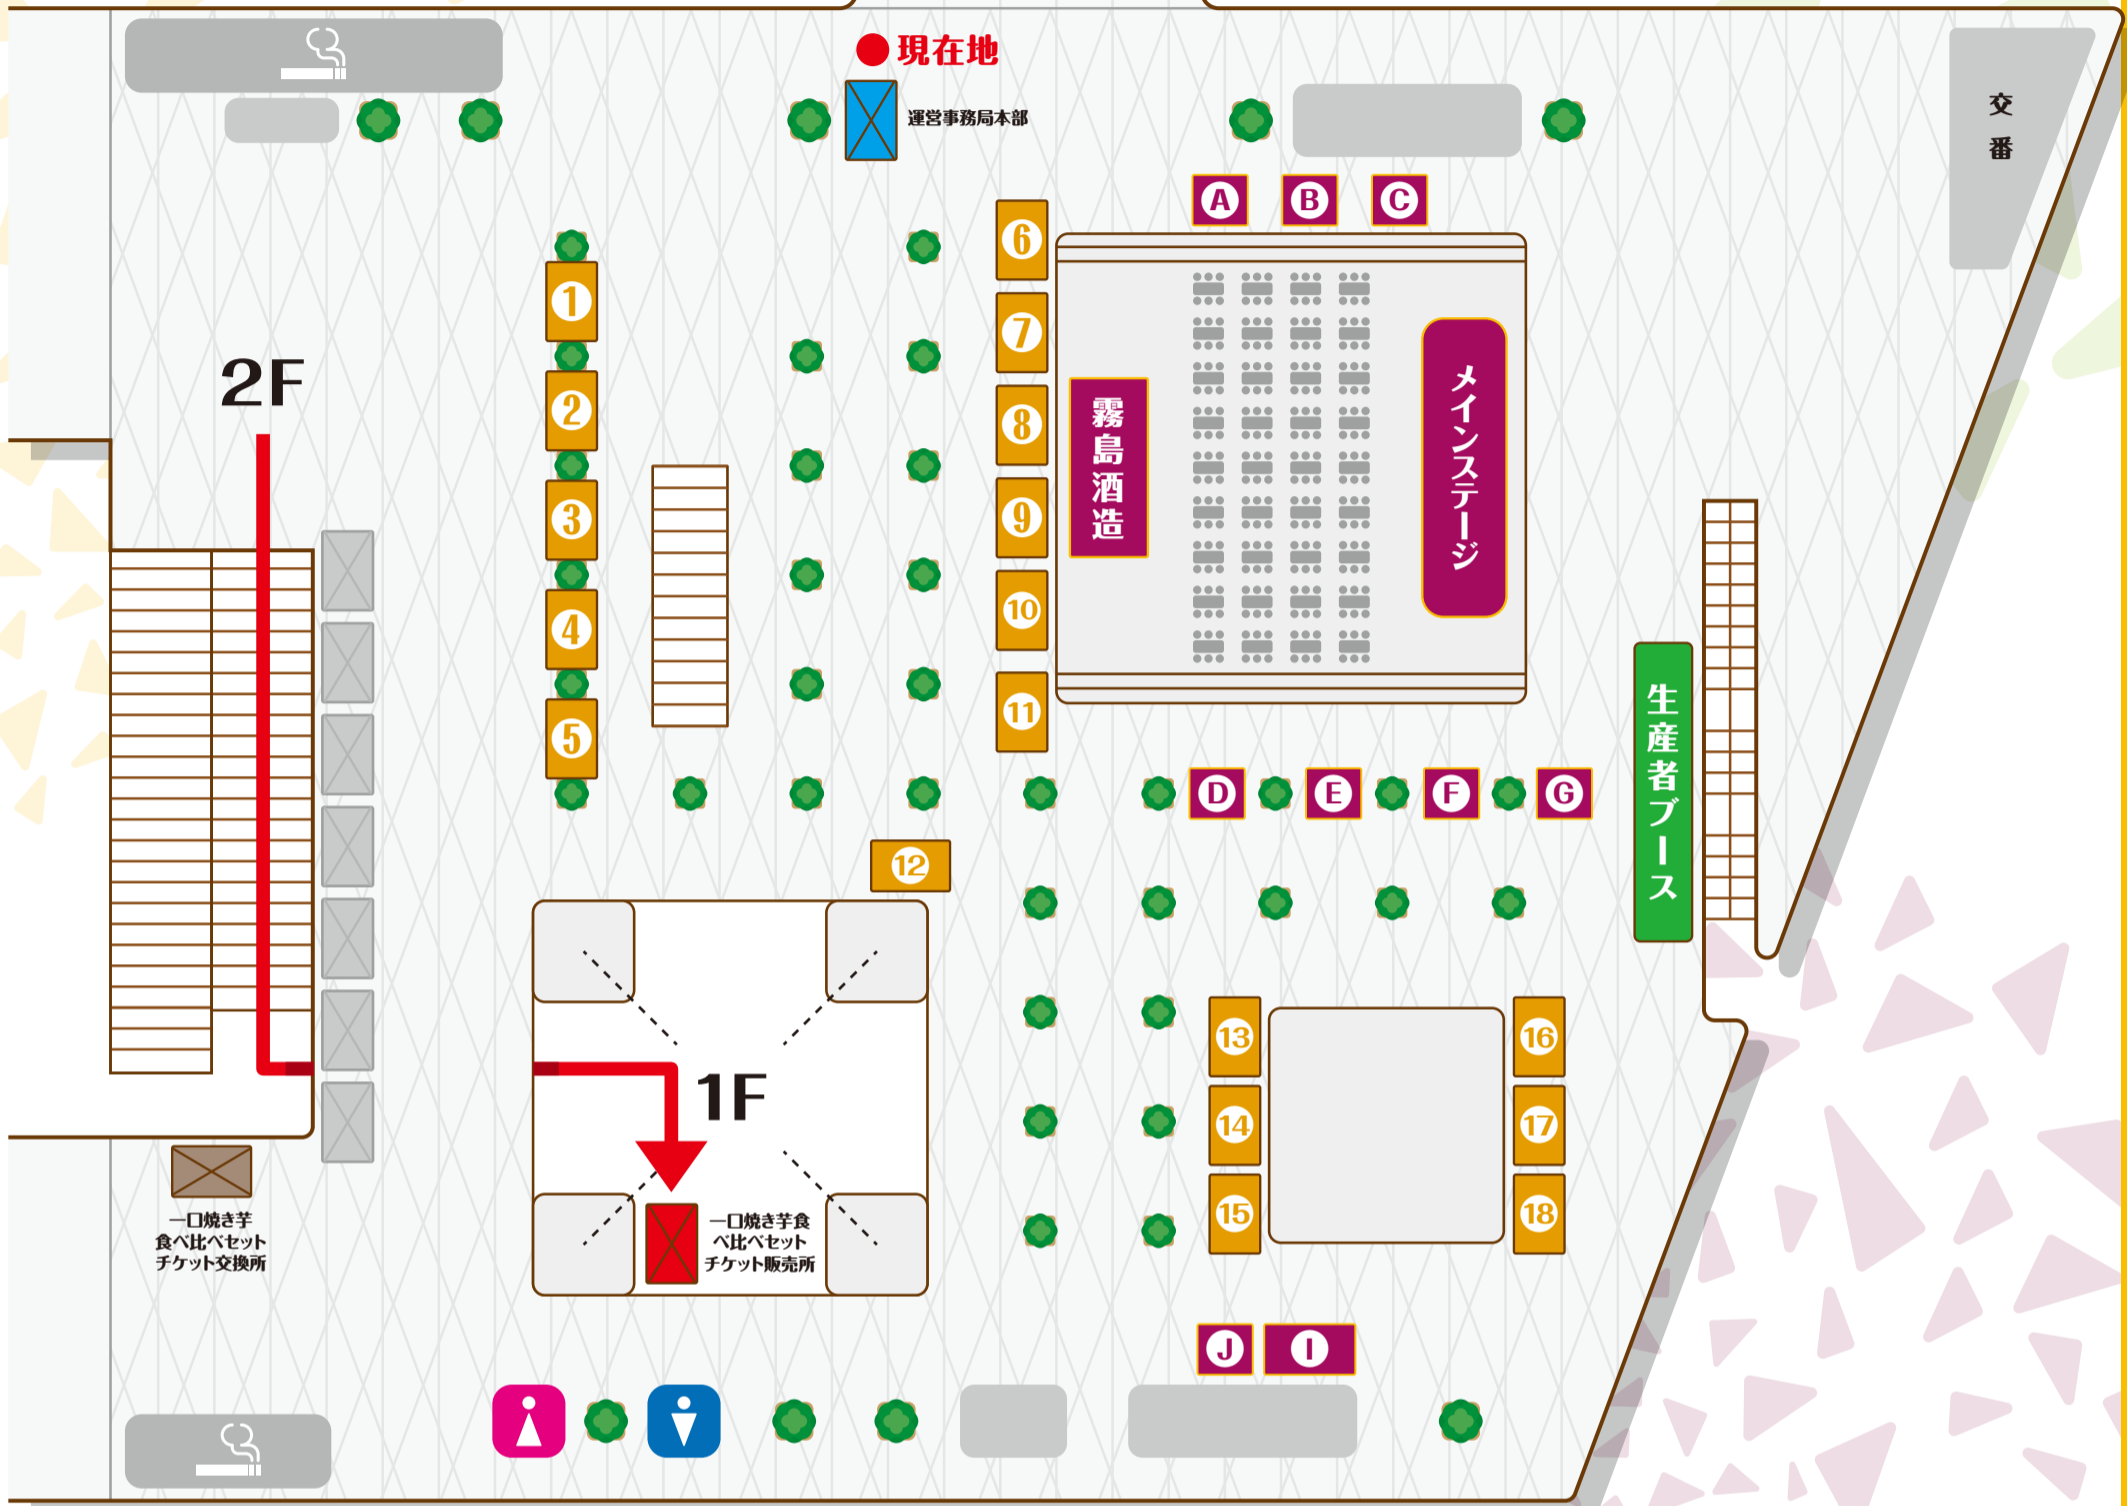

MAP

↑さいたま新都心駅

✕ ... 運営事務局本部
 ✕ ... 一口焼き芋食べ比べセット チケット販売所(1F)
 ✕ ... 一口焼き芋食べ比べセット 交換所(2F)

やきいもブース

- | | | |
|------------------------|--------------------|---------------------|
| ① 富の川越いも OIMO cafe | ⑦ 焼き芋専門店 芋姫 | ⑬ こだわりの石焼き芋専門店 ヒゲ商店 |
| ② 熟成やきいも専門店 芋屋 HUG | ⑧ Minimal Veggie | ⑭ やきいも処 DoCo 式番館 |
| ③ いも家 Kaneki | ⑨ 超蜜やきいも pukupuku | ⑮ いも子のやきいも 阿佐美や |
| ④ らぼっぼ なめがたファーマーズヴィレッジ | ⑩ C&M's 銀座いもっ娘 | ⑯ 倉田屋 お芋Sweets |
| ⑤ おいもや | ⑪ CAFE NETAIMO | ⑰ やきいもコロ |
| ⑥ 薩摩芋蜜匠 あめんどろや | ⑫ 熟成やきいも専門 SAZANKA | ⑱ よっしーのお芋屋さん |

協賛・一般ブース

- | | | |
|--------------|-----------------------|----------------|
| Ⓐ プレミアムウォーター | Ⓓ ネスレ日本 | Ⓔ 瀬戸内レモンサワー酒造 |
| Ⓑ ピュアホームズ | Ⓔ パルシステム | ⓫ リバティープロ |
| Ⓒ 埼玉県観光PRブース | Ⓕ 徳島県甘藷消費拡大協議会(阿波ふうと) | ⓬ めだかファミリーグループ |